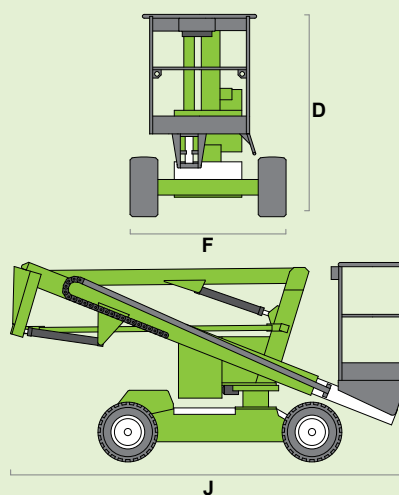

# HR12 2x4

(A) 12.2m  
40ft

(B) 10.2m  
33ft 6in

(C) 6.1m  
20ft

200kg  
440lbs

1.1m x 0.65m  
3ft 7in x 2ft 2in

(D) 1.9m  
6ft 3in

(F) 1.8m  
5ft 11in

(J) 4.1m  
13ft 5in

3.4km/h  
2.1mph

4.2m  
13ft 9in

25%  
14°

2860kg  
6310lbs

0845 408 4412

www.platformsales.co.uk