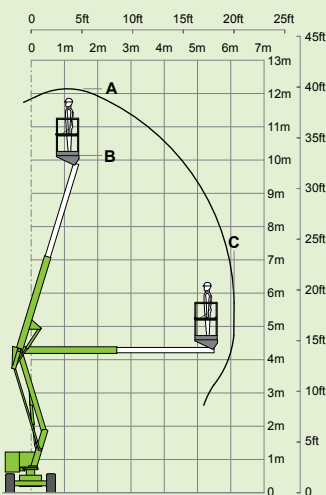

# HR12 2x4

(A) 12.2m  
40ft

(B) 10.2m  
33ft 6in

(C) 6.1m  
20ft

200kg  
440lbs

1.1m x 0.65m  
3ft 7in x 2ft 2in

(D) 1.9m  
6ft 3in

(F) 1.8m  
5ft 11in

(J) 4.1m  
13ft 5in

3.4km/h  
2.1mph

4.2m  
13ft 9in

25%  
14°

2860kg  
6310lbs

0845 408 4412

www.platformsales.co.uk